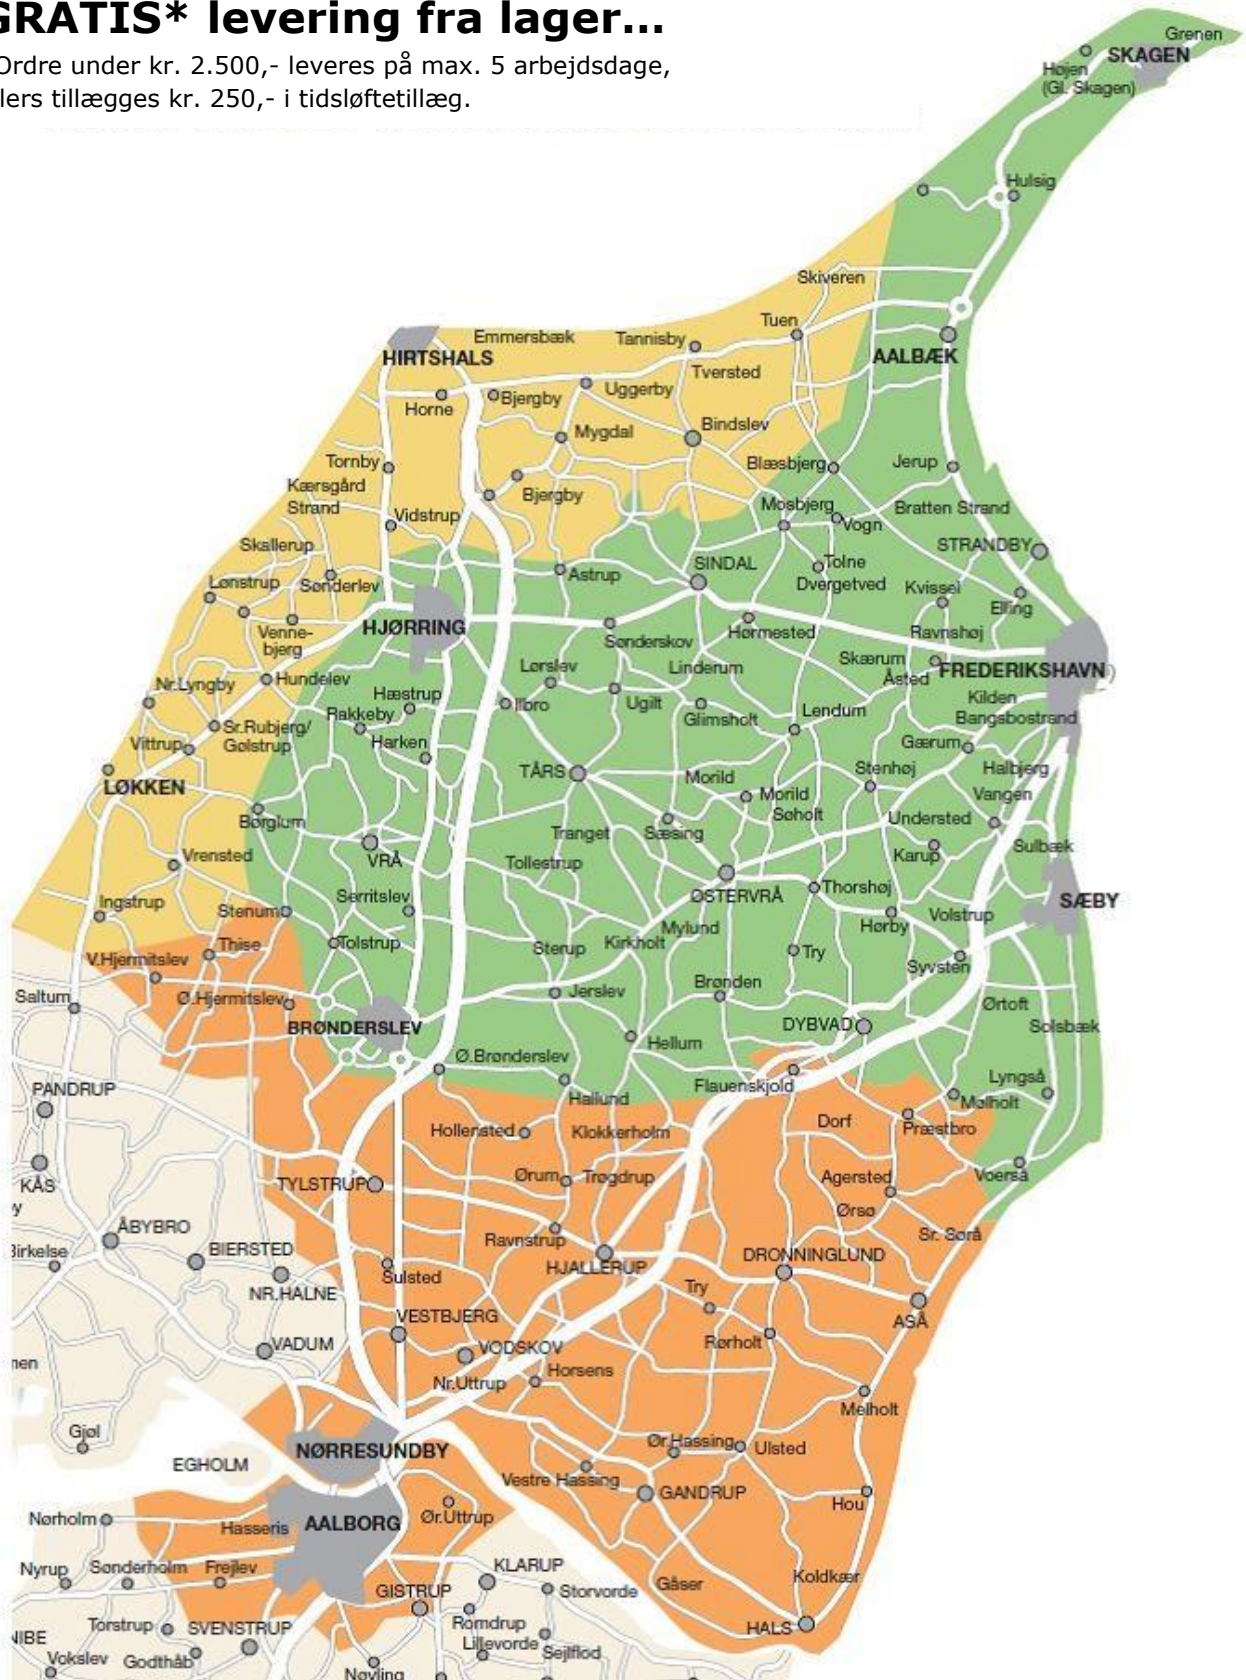

GRATIS* levering fra lager...

*Ordre under kr. 2.500,- leveres på max. 5 arbejdsdage, ellers tillægges kr. 250,- i tidsløftetillæg.

Grønt område..... Dagligt

Gult område..... Tirsdag og torsdag

Orange område..... Mandag og onsdag